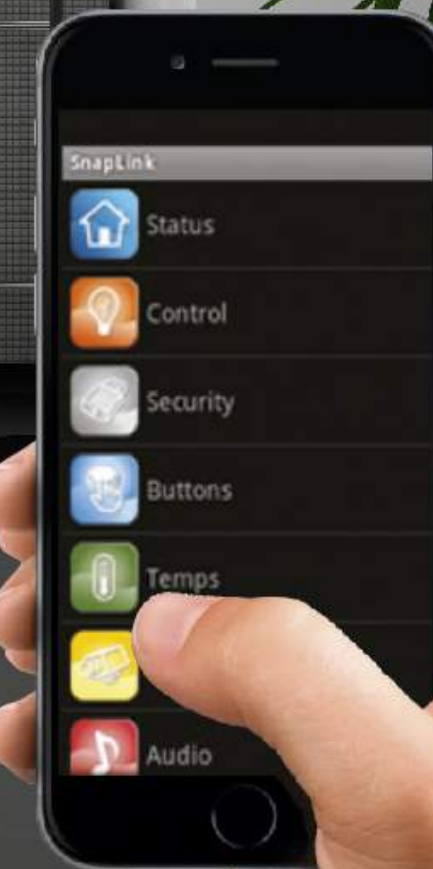

KIT 2. TEATRO EN CASA

Luz

Entretenimiento

Cortina/ Telón

Elimine todos los controles

Con este kit usted podrá controlar de manera inteligente hasta 8 dispositivos de A/V (TV, BluRay, Amplificador, Decodificador, Apple TV, Video Proyector), 2 circuitos de iluminación dimerizables, 2 motores (Cortina, Telón), desde una interfaz personalizada intuitiva y fácil de usar desde su smartphone o Tablet y desde un Control Remoto Universal.

KIT 3. AUDITORIO

Luz

Entretenimiento

Cortina/ Telón

Elimine todos los controles

Con este kit usted podrá controlar de manera inteligente hasta 16 dispositivos de A/V (TV, BluRay, Amplificador, Decodificador, Video Conferencia, Matriz de Video, Video Proyectores), 4 circuitos de iluminación dimerizables, 4 motores (Cortina, telón, ascensor), desde una interfaz personalizada intuitiva y fácil de usar desde su smartphone o Tablet, y desde un Control Remoto Universal.

KIT 4. HOME

SOINGETEC

Luz

Entretenimiento

Cortina/ Telón

Seguridad

Control de Acceso

Acceso Remoto

Elimine todos los controles

Con este Kit usted podrá controlar de manera inteligente hasta 8 dispositivos de A/V (TV, BluRay, Amplificador, Decodificador, Apple TV, Video Proyector), 5 retornos de iluminación dimerizables, 8 motores (Cortinas, telón, ascensor), sensor de movimiento y sensor magnético inalámbricos, 1 control de acceso, 1 interface LCD fija y control desde una interfaz personalizada intuitiva y fácil de usar desde su Smartphone o Tablet.